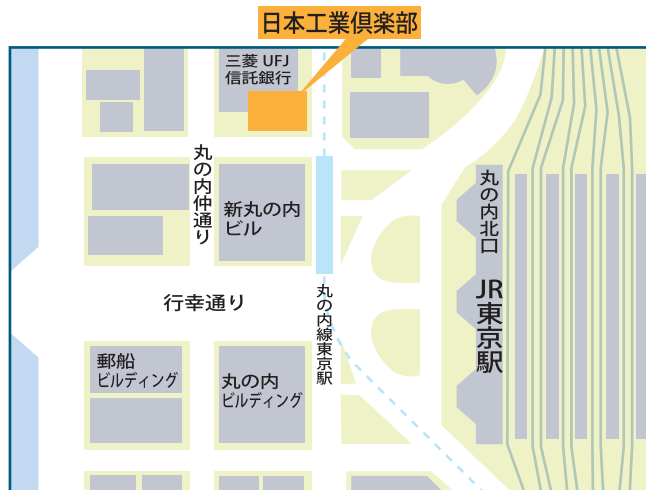

2015 伯友会関東支部懇親会のご案内

7月11日(土) 日本工業倶楽部

関東支部懇親会

15時30分～18時
ウェルカムレセプション：15時～

懇親会2次会

18時30分～20時30分

※平成塾は今年は開催されません

伯友会 2015 関東支部懇親会

お問い合わせ

伯友会関東支部2015懇親会幹事事務局

47期 五百旗頭(いおきべ) jiroikibe@gmail.com

会場 日本工業倶楽部

日本工業倶楽部会館

(三菱UFJ信託銀行本店ビル低層部) ※昨年と同じ場所です。

東京都千代田区丸の内1-4-6

Tel:03-3281-1711(代表)

交通

JR東京駅 丸の内北口 徒歩5分

東京メトロ丸の内線 東京駅 出口2 徒歩2分

ご来場の際は、スマート・カジュアルでお越し下さい。

日本工業倶楽部ホームページ

<http://www.kogyoclub.or.jp/>

出席いただく先生や会員などの最新情報を、伯友会HPで随時更新しています!

六甲伯友会HP URL: <http://www.hakuyu.jp/>